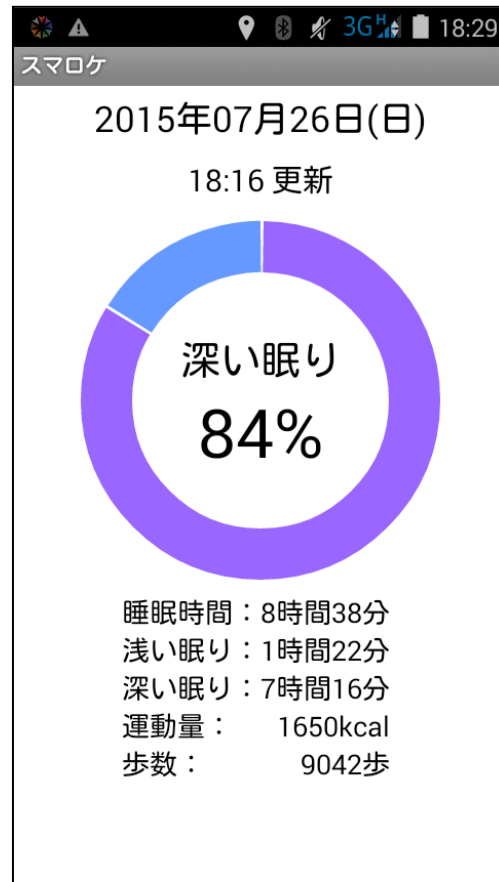

※システム構成やオプションのご契約により、変動がございます。

<発売日>

2016年1月12日

<詳細 URL>

PULSENSE PS-100 : <http://www.epson.jp/products/pulsense/ps100/>

スマ・ロケ : <http://www.trypro.co.jp/>

[写真・製品画面・システム概要]

・運用メイン画面

・睡眠、運動量、歩数確認画面

・セイコーエプソン製

活動量計 Pulsense PS-100

・運行画面